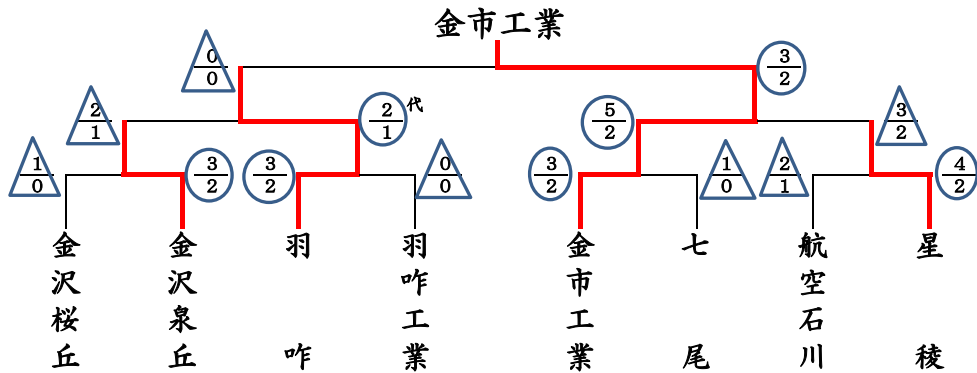

第30回 松本旗争奪

令和3年度石川県高等学校剣道選抜大会

(第31回 全国高等学校剣道選抜大会 石川県予選会)

試合会場 石川県立武道館

期日 令和4年1月23日(日)

【男子団体戦】※ ○は勝ち、△は負けを表し、○と△中の分母は勝者数、分子は取得本数を示す。

1回戦

勝ち		負け
金沢泉丘	$\frac{3}{2}$	金沢桜丘

勝ち		負け
金市工業	$\frac{3}{2}$	七 尾

勝ち		負け
羽 咋	$\frac{3}{2}$	羽咋工業

勝ち		負け
星 稜	$\frac{4}{2}$	航空石川

準決勝

学校名	先鋒	次鋒	中堅	副将	大将	代決	スコア
金沢泉丘	齊藤	宮脇	宮下	西川	茶花	茶花	$\frac{2}{1}$ △
羽咋	藤本	木田	中越	土田	平田	平田	$\frac{2}{1}$ ○

学校名	先鋒	次鋒	中堅	副将	大将	代決	スコア
金市工業	石田慶	清水	坂上	丸川	石田大	石田大	$\frac{5}{2}$ ○
星 稜	城岸	細川	山名田	中田	松田	松田	$\frac{3}{2}$ △